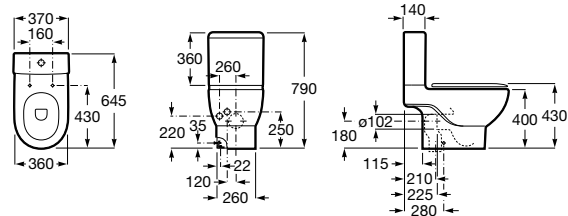

Pedestal

Código	Descripción	PVP
D GALLI003 57430	PEDESTAL	32,50€

Baño

Lizz

gala

Inodoro

Código	Descripción	PVP
D GALLI005 57150	INODORO PARA TANQUE BAJO SV 67X35,5	69,20€
D GALLI006 57180	INODORO PARA TANQUE BAJO SH 67X35,5	69,20€
D GALLI007 57540	TANQUE BAJO CON TAPA y mecanismo de doble pulsador. Alimentación inferior izquierda.	92,40€
D GALLI008 57545	TANQUE BAJO CON TAPA y mecanismo de pulsador simple. Alimentación lateral.	92,40€
D GALLI009 51374	ASIENTO FIJO PP	27,80€

Bidé

Código	Descripción	PVP
D GALLI013 57360	BIDÉ 53X35,5	57€

Meridian

Inodoro

Código	Descripción	PVP
ROSME011	342245000 INODORO TANQUE BAJO 645MM DE LONGITUD	196€
ROSME012	341241000 TANQUE COMPLETO	206€
ROSAS016	A8012A000B ASIENTO STANDARD	66,70€

Meridian-n compacto

Código	Descripción	PVP
ROSME016	34224L000 INODORO DE TANQUE BAJO COMPACTO ADOSADO A PARED 600 MM DE LONGITUD. CON SISTEMA RIMLESS.	256€
ROSME012	341241000 TANQUE COMPLETO BLANCO	212€
ROSAS017	8012AC00B ASIENTO AMORTIGUADOR	121€
ROSAS018	8012AB00B ASIENTO WC BLANCO	68,70€