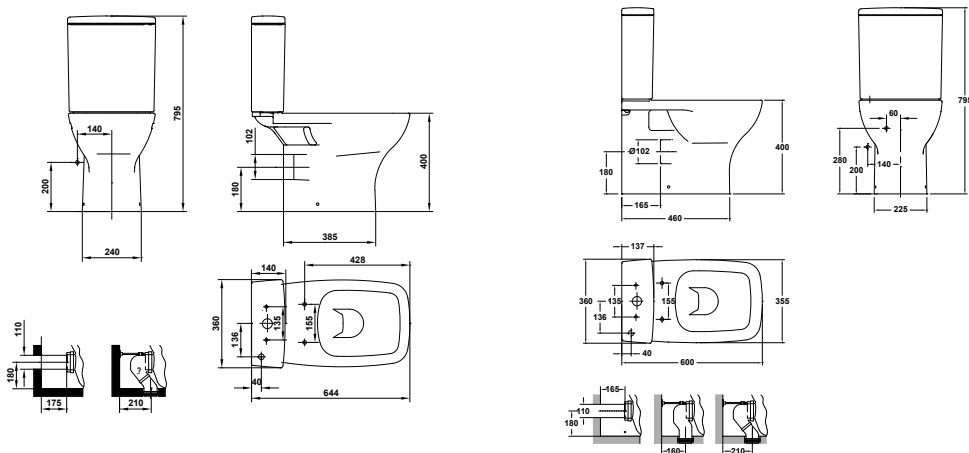

gala

- 12** SISTEMAS DE INSTALACIÓN
Soporte WC
Pulsador doble descarga EON
Soporte bidé
- 13** ELEMENTOS DE BAÑO
Lavadero
Vertedero
Urinaros

Roca

- 14** ELEMENTOS DE BAÑO
Lavadero
Soportes metálicos
Mueble lavadero
Vertedero
- 15** PLATOS DE DUCHA
MECANISMOS UNIVERSALES
- 13** GEBERIT
SISTEMAS DE INSTALACIÓN
Soporte WC
Pulsador

Baño

Street Square

gala

Inodoro

Código	Descripción	PVP	Código	Descripción	PVP
GALSS008 57120	INODORO P/ TANQUE BAJO 64X35 Con salida dual y juego de anclaje. No incluye codos de evacuación.	150€	GALSS012 05160	INODORO P/ TANQUE BAJO 60X35 Con salida dual y juego de anclaje. Para instalación con SV es necesario codo. Para instalación con SH no es necesario codo.	187€
GALSS009 05540	TANQUE BAJO CON TAPA y mecanismo de doble pulsador. Alimentación inferior izquierda.	108€	GALSS013 05581	TANQUE BAJO CON TAPA y mecanismo de doble pulsador. Alimentación lateral.	108€
GALSS020 51322	ASIENTO FIJO	49,90€	GALSS020 51322	ASIENTO FIJO	49,90€
GALSS021 51323	ASIENTO CAIDA AMORTIGUADA	82,80€	GALSS021 51323	ASIENTO CAIDA AMORTIGUADA	82,80€