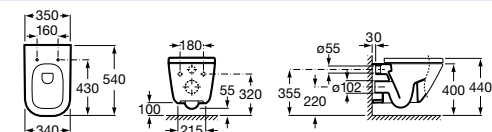

The Gap suspendido

Código	Descripción	PVP
ROSTH015	346477000 TAZA 540 MM SUSPENDIDA	180€
ROSAS005	80147200B ASIENTO WC BLANCO AMORTIGUADO	107€
ROSAS006	80147000B ASIENTO WC BLANCO	57,30€

comercial@daunis.es

www.daunis.es

93 745 74 00