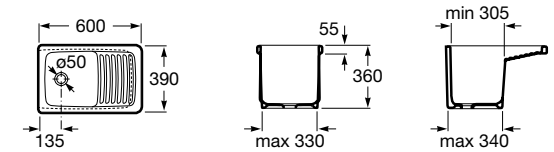

Lavadero

Código	Descripción	PVP
ROSEP005 368951001	LAVADERO HENARES BLANCO	137€