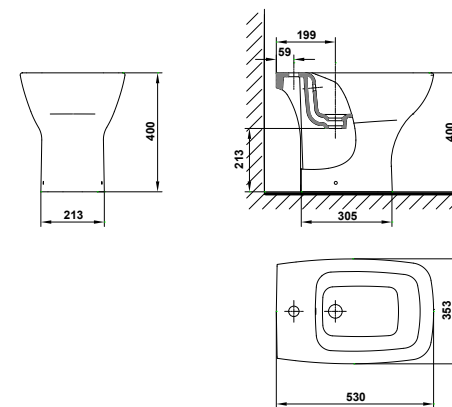

Baño

Street Square

gala

Bidés

Código	Descripción	PVP
GALSS011 05360	Bidé 53x35 Con juego de anclaje	100€