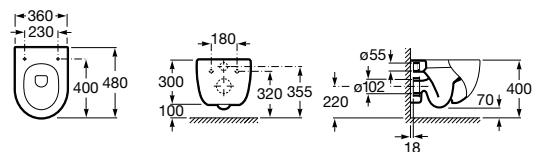

Meridian suspendido compacto

Código	Descripción	PVP
ROSME019	346248000 TAZA 480 MM SUSPENDIDA	249€
ROSAS017	8012AC00B ASIENTO AMORTIGUADOR	121€
ROSAS018	8012AB00B ASIENTO WC BLANCO	68,70€