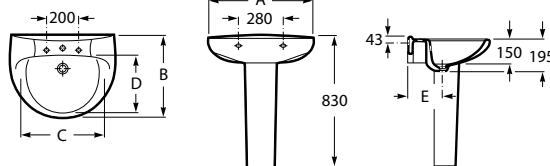

www.daunis.es

93 745 74 00

Baño

Victoria

Labavo

Lavabo de porcelana mural. No incluye grifería.

A	B	C	D	E
560	460	450	295	205

Código	Descripción	PVP
ROSVI002	325393000 LAVABO DE PORCELANA MURAL 56	51€

Pedestal

A	B	C	D	E
650	510	520	335	205
560	460	450	295	205
520	410	415	255	190

Código	Descripción	PVP
ROSVI004	331300001 PEDESTAL	39,70€

Cisterna y taza tanque alto

Código	Descripción	PVP
ROSEP008	343900001 CISTERNA ALTA SIN TAPA PARA INODORO	32,20€
ROSVI011	344397000 TAZA CON SALIDA HORIZONTAL PARA INODORO DE TANQUE ALTO, TANQUE EMPOTRABLE O FLUXOR	66,90€
ROSVI010	344398000 TAZA CON SALIDA VERTICAL PARA INODORO DE TANQUE ALTO, TANQUE EMPOTRABLE O FLUXOR	66,90€
ROSAS002	801B6000B TAPA Y ASIENTO DE SUPRALIT® PARA INODORO BISAGRA INOX	49,20€
ROSAS003	801B6600B TAPA Y ASIENTO DE SUPRALIT® PARA INODORO BISAGRA NYLON	40,30€
ROSAS001	801B6200B TAPA Y ASIENTO DE SUPRALIT® CON CAÍDA AMORTIGUADA	102€