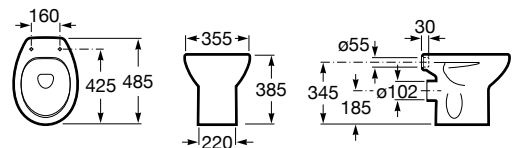

Cisterna y taza tanque alto

Código	Descripción	PVP
ROSEP008	343900001 CISTERNA ALTA SIN TAPA PARA INODORO	32,20€
ROSVI011	344397000 TAZA CON SALIDA HORIZONTAL PARA INODORO DE TANQUE ALTO, TANQUE EMPOTRABLE O FLUXOR	66,90€
ROSVI010	344398000 TAZA CON SALIDA VERTICAL PARA INODORO DE TANQUE ALTO, TANQUE EMPOTRABLE O FLUXOR	66,90€
ROSAS002	801B6000B TAPA Y ASIENTO DE SUPRALIT® PARA INODORO BISAGRA INOX	49,20€
ROSAS003	801B6600B TAPA Y ASIENTO DE SUPRALIT® PARA INODORO BISAGRA NYLON	40,30€
ROSAS001	801B6200B TAPA Y ASIENTO DE SUPRALIT® CON CAÍDA AMORTIGUADA	102€