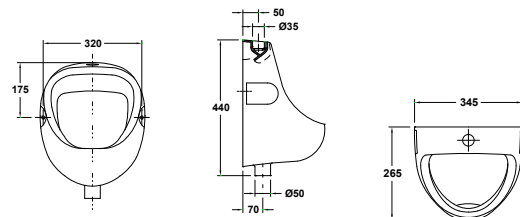

Vertedero

Código	Descripción	PVP
GALEP008 G1012001	VERTEDERO ZINC BLANCO	171€
GALEP009 G1012100	REJILLA DE PVC VERTEDERO ZINC	20€

Urinarios

Código	Descripción	PVP
GALEP002 G2970001	URINARIO ARGOS BLANCO	292€