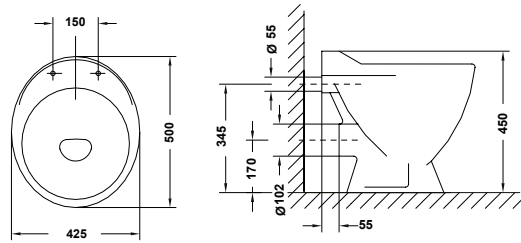

Código	Descripción	PVP
GALEP008 G1012001	VERTEDERO ZINC BLANCO	171€
GALEP009 G1012100	REJILLA DE PVC VERTEDERO ZINC	20€