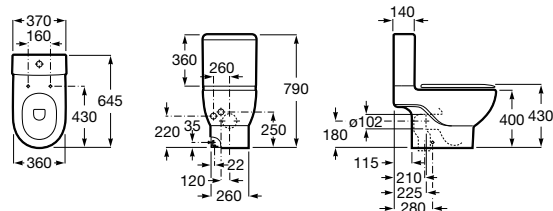

Pedestal

Código	Descripción	PVP
D GALLI003 57430	PEDESTAL	32,50€

Baño

Lizz

gala

Inodoro

Código	Descripción	PVP
D GALLI005 57150	INODORO PARA TANQUE BAJO SV 67X35,5	69,20€
D GALLI006 57180	INODORO PARA TANQUE BAJO SH 67X35,5	69,20€
D GALLI007 57540	TANQUE BAJO CON TAPA y mecanismo de doble pulsador. Alimentación inferior izquierda.	92,40€
D GALLI008 57545	TANQUE BAJO CON TAPA y mecanismo de pulsador simple. Alimentación lateral.	92,40€
D GALLI009 51374	ASIENTO FIJO PP	27,80€

Bidé

Código	Descripción	PVP
D GALLI013 57360	BIDÉ 53X35,5	57€

Meridian

Inodoro

Código	Descripción	PVP
ROSME011	342245000 INODORO TANQUE BAJO 645MM DE LONGITUD	196€
ROSME012	341241000 TANQUE COMPLETO	206€
ROSAS016	A8012A000B ASIENTO STANDARD	66,70€

Meridian-n compacto

Código	Descripción	PVP
ROSME016	34224L000 INODORO DE TANQUE BAJO COMPACTO ADOSADO A PARED 600 MM DE LONGITUD. CON SISTEMA RIMLESS.	256€
ROSME012	341241000 TANQUE COMPLETO BLANCO	212€
ROSAS017	8012AC00B ASIENTO AMORTIGUADOR	121€
ROSAS018	8012AB00B ASIENTO WC BLANCO	68,70€