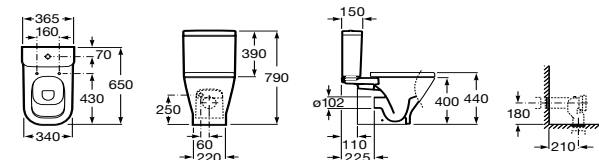

Meridian suspendido compacto

Código	Descripción	PVP
ROSME019	346248000 TAZA 480 MM SUSPENDIDA	249€
ROSAS017	8012AC00B ASIENTO AMORTIGUADOR	121€
ROSAS018	8012AB00B ASIENTO WC BLANCO	68,70€

The Gap

Inodoro