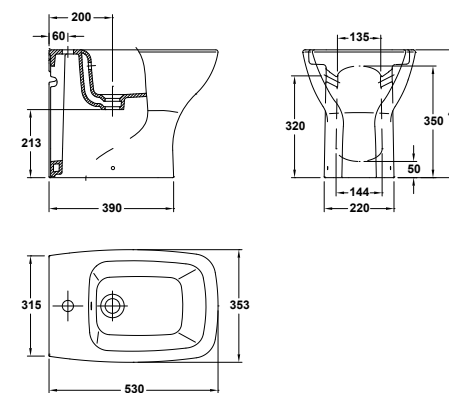

Código	Descripción	PVP
GALSS015 05366	Bidé BTW 53x35 Con juego de anclaje	118€