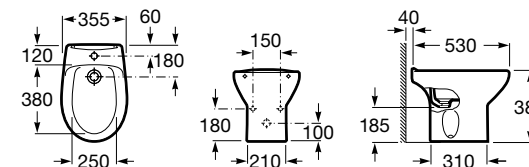

Código	Descripción	PVP
ROSVI012	355394000 BIDÉ MONOBLOC	62,80€

www.daunis.es

93 745 74 00