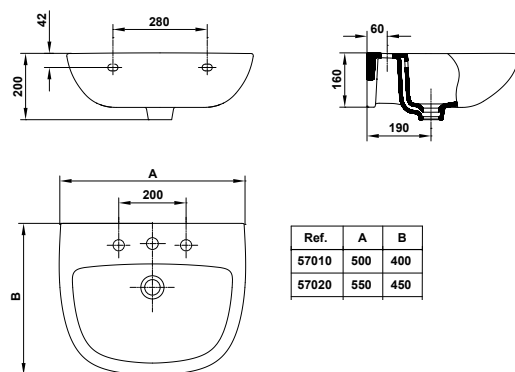

93 745 74 00

Baño

Lizz

gala

Lavabo

Con rebosadero y juego de fijación. Posibilidad de instalación con pedestal, semipedestal o mural.

Código	Descripción	PVP
D GALLI001 57020	55x45	48,40€
D GALLI0021 57030	60x45	57,30€

Pedestal

Código	Descripción	PVP
D GALLI003 57430	PEDESTAL	32,50€

Baño

Lizz

gala

Inodoro

Código	Descripción	PVP
D GALLI005 57150	INODORO PARA TANQUE BAJO SV 67X35,5	69,20€
D GALLI006 57180	INODORO PARA TANQUE BAJO SH 67X35,5	69,20€
D GALLI007 57540	TANQUE BAJO CON TAPA y mecanismo de doble pulsador. Alimentación inferior izquierda.	92,40€
D GALLI008 57545	TANQUE BAJO CON TAPA y mecanismo de pulsador simple. Alimentación lateral.	92,40€
D GALLI009 51374	ASIENTO FIJO PP	27,80€

Bidé

Código	Descripción	PVP
D GALLI013 57360	BIDÉ 53X35,5	57€

Meridian

Inodoro

Código	Descripción	PVP
ROSME011	342245000 INODORO TANQUE BAJO 645MM DE LONGITUD	196€
ROSME012	341241000 TANQUE COMPLETO	206€
ROSAS016	A8012A000B ASIENTO STANDARD	66,70€