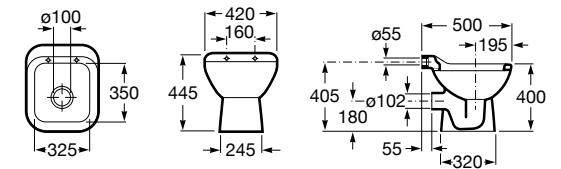

Vertedero

Código	Descripción	PVP
ROSEP009 371055000	GARDA VERTEDERO BLANCO	188€
ROSEP010 526005510	GARDA REJA INOX CON ALMOHADILLA	87,60€