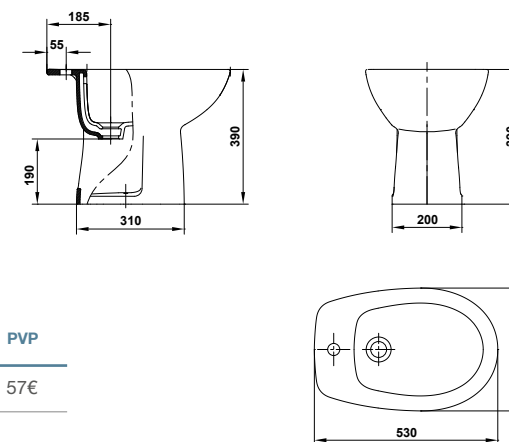

93 745 74 00

Baño

Lizz

gala

Lavabo

Con rebosadero y juego de fijación. Posibilidad de instalación con pedestal, semipedestal o mural.

Código	Descripción	PVP
D GALLI001 57020	55x45	48,40€
D GALLI0021 57030	60x45	57,30€

Pedestal

Código	Descripción	PVP
D GALLI003 57430	PEDESTAL	32,50€

Baño

Lizz

gala

Inodoro

Código	Descripción	PVP
D GALLI005 57150	INODORO PARA TANQUE BAJO SV 67X35,5	69,20€
D GALLI006 57180	INODORO PARA TANQUE BAJO SH 67X35,5	69,20€
D GALLI007 57540	TANQUE BAJO CON TAPA y mecanismo de doble pulsador. Alimentación inferior izquierda.	92,40€
D GALLI008 57545	TANQUE BAJO CON TAPA y mecanismo de pulsador simple. Alimentación lateral.	92,40€
D GALLI009 51374	ASIENTO FIJO PP	27,80€

Bidé

Código	Descripción	PVP
D GALLI013 57360	BIDÉ 53X35,5	57€

Meridian

Inodoro

Código	Descripción	PVP
ROSME011	342245000 INODORO TANQUE BAJO 645MM DE LONGITUD	196€
ROSME012	341241000 TANQUE COMPLETO	206€
ROSAS016	A8012A000B ASIENTO STANDARD	66,70€