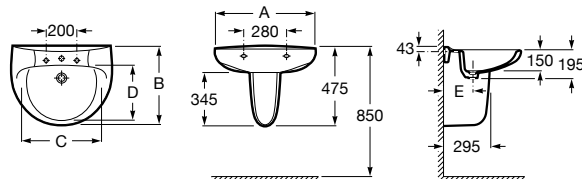

www.daunis.es

93 745 74 00

Baño

Victoria

Labavo

Lavabo de porcelana mural. No incluye grifería.

A	B	C	D	E
560	460	450	295	205

Código	Descripción	PVP
ROSVI002	325393000 LAVABO DE PORCELANA MURAL 56	51€