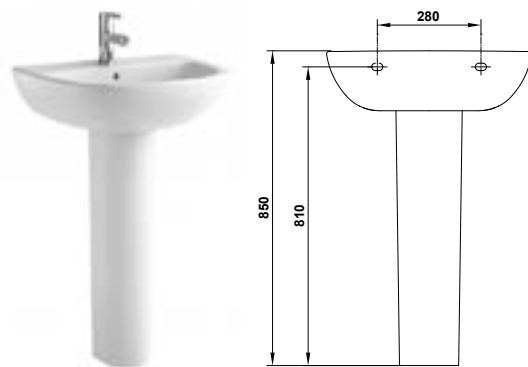

Baño

Street Square

gala

Inodoro

Código	Descripción	PVP	Código	Descripción	PVP
GALSS008 57120	INODORO P/ TANQUE BAJO 64X35 Con salida dual y juego de anclaje. No incluye codos de evacuación.	150€	GALSS012 05160	INODORO P/ TANQUE BAJO 60X35 Con salida dual y juego de anclaje. Para instalación con SV es necesario codo. Para instalación con SH no es necesario codo.	187€
GALSS009 05540	TANQUE BAJO CON TAPA y mecanismo de doble pulsador. Alimentación inferior izquierda.	108€	GALSS013 05581	TANQUE BAJO CON TAPA y mecanismo de doble pulsador. Alimentación lateral.	108€
GALSS020 51322	ASIENTO FIJO	49,90€	GALSS020 51322	ASIENTO FIJO	49,90€
GALSS021 51323	ASIENTO CAIDA AMORTIGUADA	82,80€	GALSS021 51323	ASIENTO CAIDA AMORTIGUADA	82,80€

93 745 74 00

Baño

Lizz

gala

Lavabo

Con rebosadero y juego de fijación. Posibilidad de instalación con pedestal, semipedestal o mural.

Código	Descripción	PVP
D GALLI001 57020	55x45	48,40€
D GALLI0021 57030	60x45	57,30€

Pedestal

Código	Descripción	PVP
D GALLI003 57430	PEDESTAL	32,50€

Baño

Lizz

gala

Inodoro

Código	Descripción	PVP
D GALLI005 57150	INODORO PARA TANQUE BAJO SV 67X35,5	69,20€
D GALLI006 57180	INODORO PARA TANQUE BAJO SH 67X35,5	69,20€
D GALLI007 57540	TANQUE BAJO CON TAPA y mecanismo de doble pulsador. Alimentación inferior izquierda.	92,40€
D GALLI008 57545	TANQUE BAJO CON TAPA y mecanismo de pulsador simple. Alimentación lateral.	92,40€
D GALLI009 51374	ASIENTO FIJO PP	27,80€