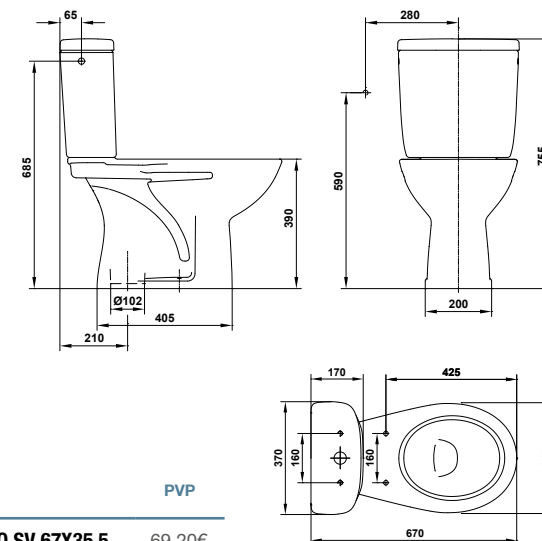

93 745 74 00

Baño

Lizz

gala

Lavabo

Con rebosadero y juego de fijación. Posibilidad de instalación con pedestal, semipedestal o mural.

Código	Descripción	PVP
D GALLI001 57020	55x45	48,40€
D GALLI0021 57030	60x45	57,30€

Pedestal

Código	Descripción	PVP
D GALLI003 57430	PEDESTAL	32,50€

Baño

Lizz

gala

Inodoro

Código	Descripción	PVP
D GALLI005 57150	INODORO PARA TANQUE BAJO SV 67X35,5	69,20€
D GALLI006 57180	INODORO PARA TANQUE BAJO SH 67X35,5	69,20€
D GALLI007 57540	TANQUE BAJO CON TAPA y mecanismo de doble pulsador. Alimentación inferior izquierda.	92,40€
D GALLI008 57545	TANQUE BAJO CON TAPA y mecanismo de pulsador simple. Alimentación lateral.	92,40€
D GALLI009 51374	ASIENTO FIJO PP	27,80€

Bidé

Código	Descripción	PVP
D GALLI013 57360	BIDÉ 53X35,5	57€

Meridian

Inodoro

Código	Descripción	PVP
ROSME011	342245000 INODORO TANQUE BAJO 645MM DE LONGITUD	196€
ROSME012	341241000 TANQUE COMPLETO	206€
ROSAS016	A8012A000B ASIENTO STANDARD	66,70€

Meridian-n compacto

Código	Descripción	PVP
ROSME016	34224L000 INODORO DE TANQUE BAJO COMPACTO ADOSADO A PARED 600 MM DE LONGITUD. CON SISTEMA RIMLESS.	256€
ROSME012	341241000 TANQUE COMPLETO BLANCO	212€
ROSAS017	8012AC00B ASIENTO AMORTIGUADOR	121€
ROSAS018	8012AB00B ASIENTO WC BLANCO	68,70€