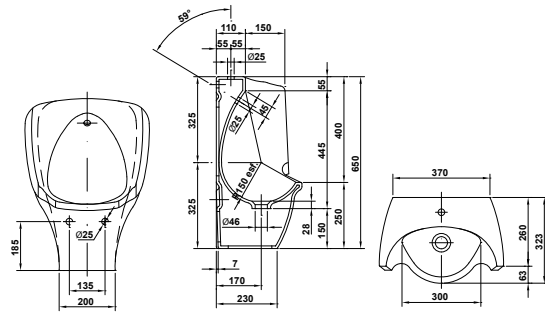

Urinarios

Código	Descripción	PVP
GALEP002 G2970001	URINARIO ARGOS BLANCO	292€