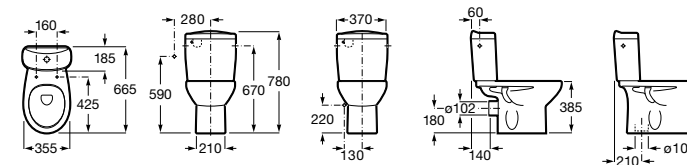

Pedestal

A	B	C	D	E
650	510	520	335	205
560	460	450	295	205
520	410	415	255	190

Código	Descripción	PVP
ROSVI004	331300001 PEDESTAL	39,70€

Cisterna y taza tanque alto

Código	Descripción	PVP
ROSEP008	343900001 CISTERNA ALTA SIN TAPA PARA INODORO	32,20€
ROSVI011	344397000 TAZA CON SALIDA HORIZONTAL PARA INODORO DE TANQUE ALTO, TANQUE EMPOTRABLE O FLUXOR	66,90€
ROSVI010	344398000 TAZA CON SALIDA VERTICAL PARA INODORO DE TANQUE ALTO, TANQUE EMPOTRABLE O FLUXOR	66,90€
ROSAS002	801B6000B TAPA Y ASIENTO DE SUPRALIT® PARA INODORO BISAGRA INOX	49,20€
ROSAS003	801B6600B TAPA Y ASIENTO DE SUPRALIT® PARA INODORO BISAGRA NYLON	40,30€
ROSAS001	801B6200B TAPA Y ASIENTO DE SUPRALIT® CON CAÍDA AMORTIGUADA	102€

Baño

Victoria

Inodoro

Código	Descripción	PVP
ROSVI006	342394000 TAZA CON SALIDA VERTICAL PARA INODORO DE TANQUE BAJO	67,80€
ROSVI007	342395000 TAZA CON SALIDA HORIZONTAL PARA INODORO DE TANQUE BAJO	67,80€
ROSVI008	34139H000 CISTERNA DE DOBLE DESCARGA 6/3L CON ALIMENTACIÓN LATERAL PARA INODORO	116€
ROSVI009	34139X000 CISTERNA DE DOBLE DESCARGA 6/3L CON ALIMENTACIÓN INFERIOR PARA INODORO	116€
ROSAS002	801B6000B TAPA Y ASIENTO DE SUPRALIT® PARA INODORO BISAGRA INOX	49,20€
ROSAS003	801B6600B TAPA Y ASIENTO DE SUPRALIT® PARA INODORO BISAGRA NYLON	40,30€
ROSAS001	801B6200B TAPA Y ASIENTO DE SUPRALIT® CON CAÍDA AMORTIGUADA	102€