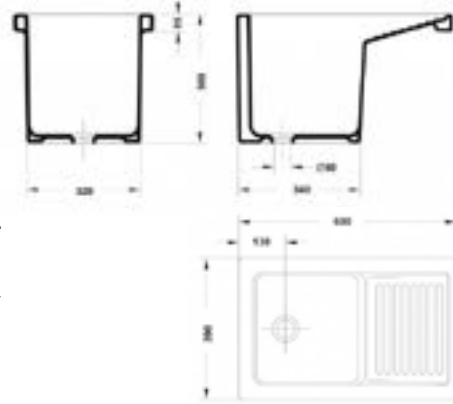

Elementos de baño

gala

Lavadero

Código	Descripción	PVP
GALEP006 G2990101	LAVADERO BURGOS-2 BLANCO	189€

Vertedero