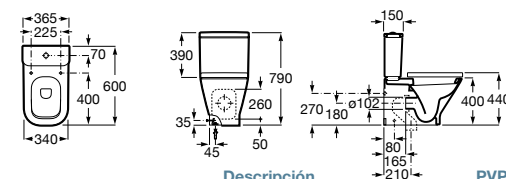

The Gap compacto

Código	Descripción	PVP
ROSTH020	342472000 TAZA PARA TANQUE BAJO, SALIDA DE EVACUACIÓN DUAL. INCLUYE CODO DE EVACUACIÓN	161€
ROSTH011	341470000 TANQUE 4,5/3L ALIM/INFERIOR BLANCO	158€
ROSTH0115	A341471000 TANQUE 4,5/3L ALIM/LATERAL BLANCO	158€
ROSAS010	80173000B ASIENTO Y TAPA DE SUPRALIT®	65,30€
ROSAS009	80173200B ASIENTO Y TAPA DE SUPRALIT®, CAÍDA AMORTIGUADA	122€