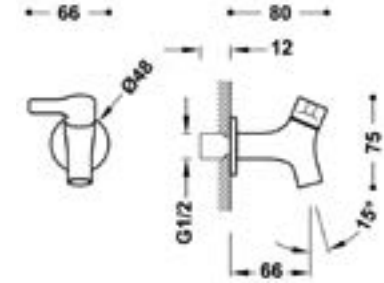

Lavadero horizontal

TRÉS

Código	Acabado	PVP
GTRBT010	Cromo	24€

Ref. 21552001

TRÉS