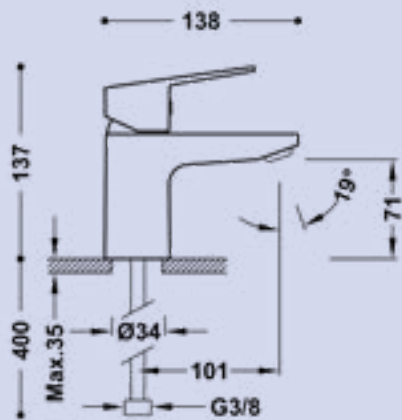

Colecciones

Base tres

Lavabo