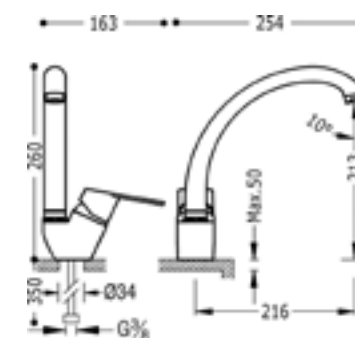

Con caño giratorio

Código	Acabado	PVP
D GTRGC005	Cromado	82,50€

Ref. 139441