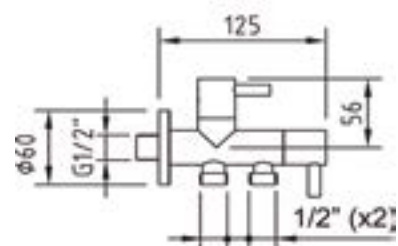

Código	Acabado	PVP
① CLE00001	Cromado	66,70€

Ref. 97802