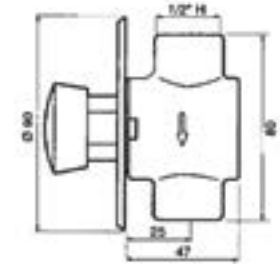

Ref. 17003 04

Urinario temporizado

Código	Acabado	PVP
GPR00013	Cromo	67,80€
GPR00014	Enlace con tuerca Cromo	20,80€

Ref. 31706 y 31932

Urinario temporizado

Código	Acabado	PVP
GPR00012	Cromo	66,60€

Ref. 31708