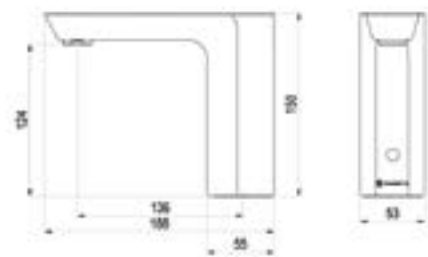

Código	Acabado	PVP
Ⓟ GPR000036	Cromo	197,04€

Ref. 78000