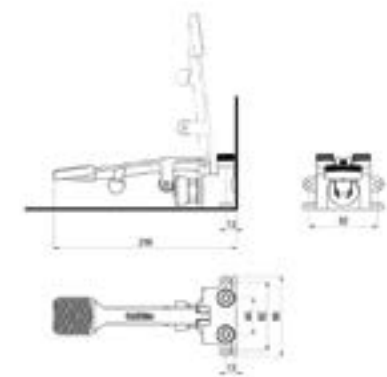

Código	Acabado	PVP
GPR0000424	Cromo	113,80€

Ref. 23400