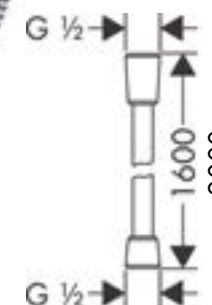

## Flexos ducha

hansgrohe

Código	Longitud	PVP
Ⓟ GHGDU003	Isiflex 1,60 m	32,20€

Ref. 2827600

hansgrohe

Código	Longitud	PVP
Ⓟ GHGDU001	Metaflex 1,60 m	16,69€
Ⓟ GHGDU002	Metaflex 2 m	21,08€

Ref. 28266000, 28264000