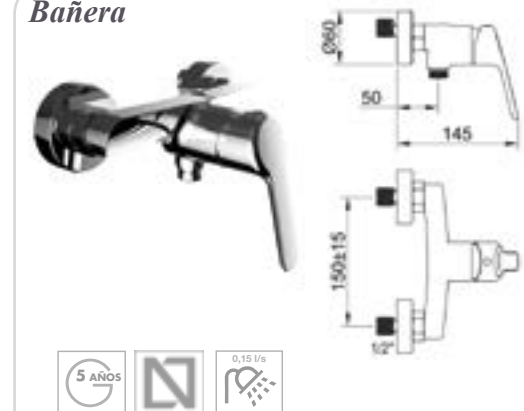

Colecciones

Base tres

Lavabo

Bidé

Ducha

Bañera

Código	Descripción	PVP
Ⓛ GTRBT001	Monomando lavabo	51€
Ⓛ GTRBT002	Monomando bidé	54€
Ⓛ GTRBT003	Monomando ducha	84€
Ⓛ GTRBT004	Monomando bañera	99€

Ref. 21510303, 21512010, 21516710, 21517010

Colecciones

Panam evo elegance

Lavabo

Código	Descripción	PVP
Ⓛ CLEPA030	Monomando lavabo	56€
Ⓛ CLEPA031	Monomando lavabo	65,80€
Ⓛ CLEPA032	Monomando bidé	56€
Ⓛ CLEPA034	Monomando ducha	74,70€
Ⓛ CLEPA033	Monomando bañera	90,70€

Ref. 60535, 60538, 60541, 60544, 60546

Bidé

Ducha

Bañera