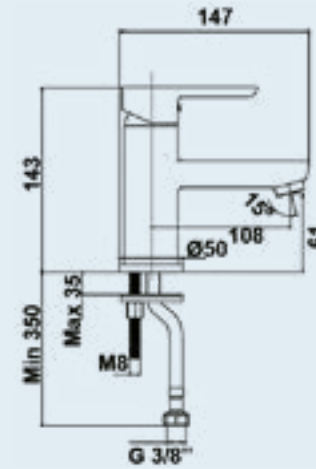

Colecciones

Mena

Lavabo