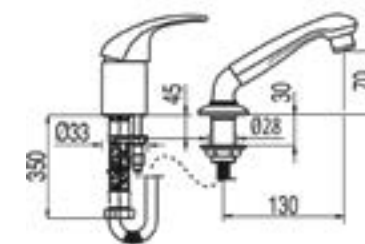

## Especiales monomando

TRÉS

Código	Acabado	PVP
GTRCO004	Medical	190€

273 mm distancia a pared.  
Ref. 17231811

TRÉS

Código	Acabado	PVP
GTRES024	Cromo	24€

Ref.123500F

TRÉS