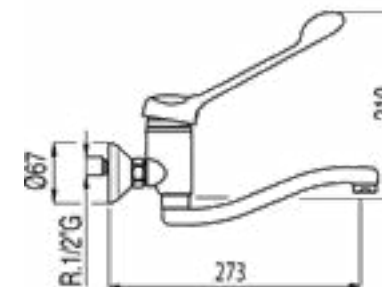

Especiales monomando

TRÉS

Código	Acabado	PVP
GTRCO004	Medical	190€

273 mm distancia a pared.
Ref. 17231811

TRÉS