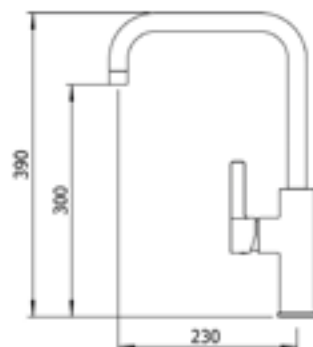

Con caño giratorio

Código	Acabado	PVP
CLECO005	Negro mate	184,80€

Ref. 61186