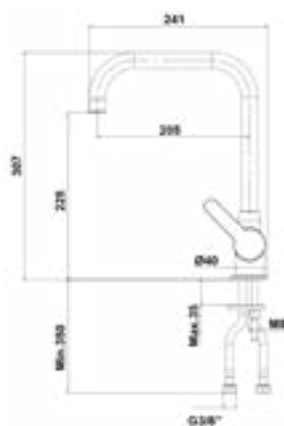

Vertical monomando

gala

Con caño giratorio

Código	Acabado	PVP
D GALME012	Cromado	100€

Ref. 39931