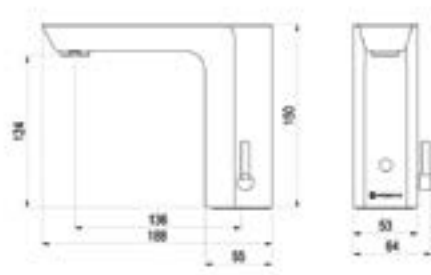

Código	Acabado	PVP
GTRCO001	Cromo para lavacabezas de peluquería	124€

Ref. 172450

Lavabo electrónico

Mezclador

Código	Acabado	PVP
Ⓟ GPR000038	Cromo	302,50€

Ref. 78100

Lavabo temporizado

Mezclador