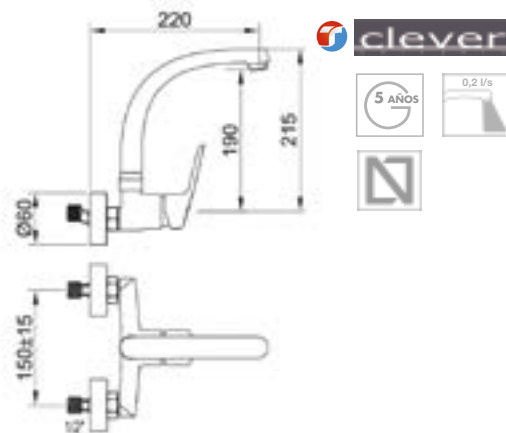

Pared monomando

Caño conformado giratorio superior

Código	Acabado	PVP
Ⓟ CLEPA036	Cromado	96€

Ref. 60549

Pared convencional