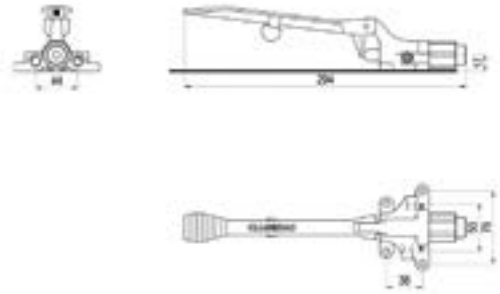

Pedales

Código	Acabado	PVP
Ⓛ GPR0000426	Cromo	184,40€

Ref. 23970