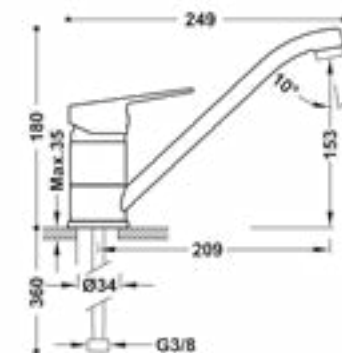

Vertical monomando

TRÉS

Con caño giratorio

Código	Acabado	PVP
Ⓟ GTRGC001	Cromado	62€

Ref. 21533301

Pared monomando