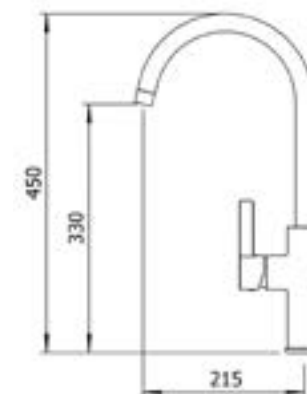

Vertical monomando

Con caño abatible

Código	Acabado	PVP
CLECO004	Nickel	160€

Ref. 61192