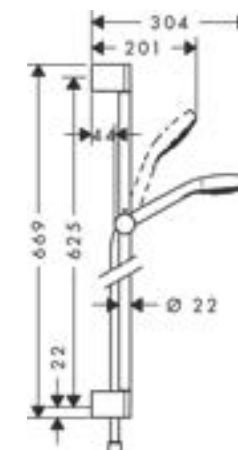

Complementos de ducha

Barra ducha

Código	Acabado	PVP
◻ GHGDU0071	Set ducha Croma Select S Vario Ecosmart	132,80€

Ref. 26563400

hansgrohe