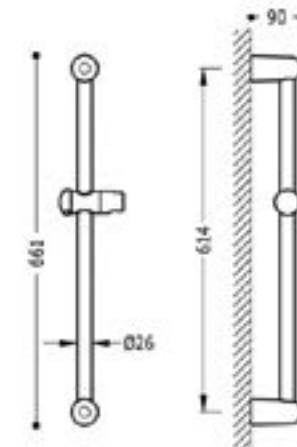

Código	Acabado	PVP
GTRDU0027	Eco Ø25 x 614 mm	23,80€

Ref. 143835

TRES