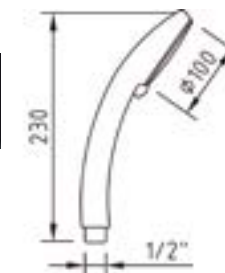

## Teleduchas

Funciones: lluvia,  
niebla, espuma, spray  
y masaje.

clever

Código	Acabado	PVP
CLESD030	Abs Ø100 Tanganyka	28,90€

Ref. 97994

clever

Funciones: Normal

Código	Descripción	PVP
CLESD032	Abs Ø70 S12	8,20€