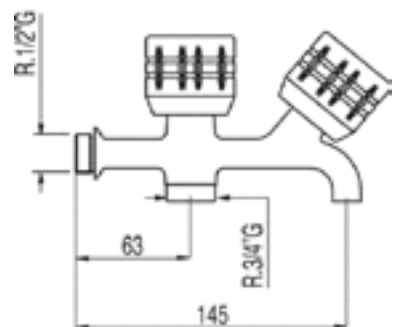

Lavadora

TRÉS

Código	Acabado	PVP
GTRES025	Cromo	42€

Ref.123515