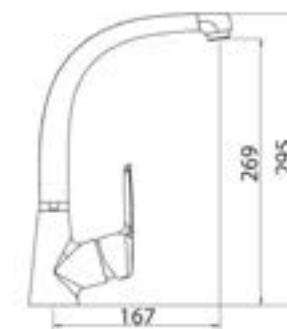

Vertical monomando

clever

Con caño giratorio

Código	Acabado	PVP
D CLEPA035	Cromado	79,10€

Ref. 60549