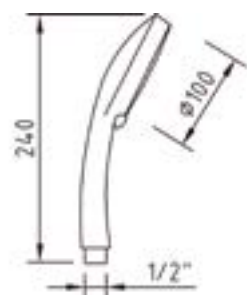

clever

Código	Descripción	PVP
GHGDU006	Abs Ø100 Syvari	30,50€

Ref. 98884

Código	Acabado	PVP
GTRDU0027	Eco Ø25 x 614 mm	23,80€

Ref. 143835

TRES