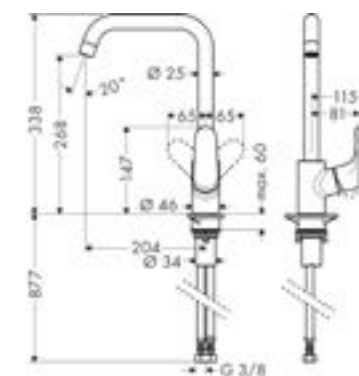

## Vertical monomando

Con caño abatible

Código	Acabado	PVP
CLECO004	Nickel	160€

Ref. 61192

Con caño giratorio

Código	Acabado	PVP
CLECO005	Negro mate	184,80€

Ref. 61186

Con caño giratorio en 3 posiciones 110°, 150° y 360°