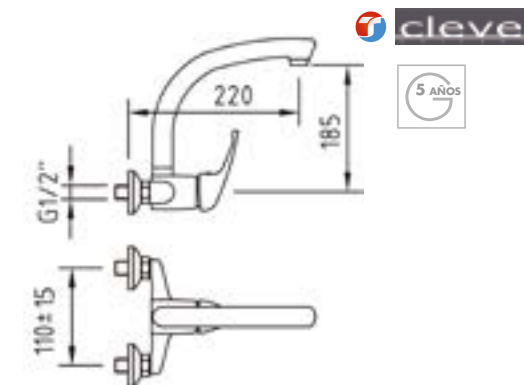

## Pared monomando

TRÉS

Con caño giratorio

Código	Acabado	PVP
Ⓟ GTRGC002	Cromado	99,40€

Ref. 1744702

clever

5 AÑOS

Caño conformado giratorio