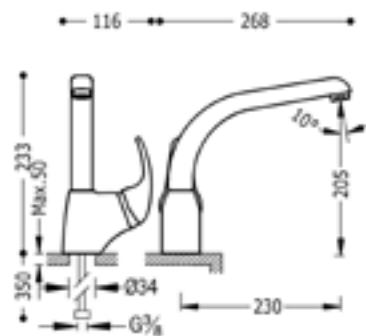

Vertical monomando

TRÉS

Con caño giratorio

Código	Acabado	PVP
Ⓟ GTRGC021	Cromado	110€

Ref. 172440