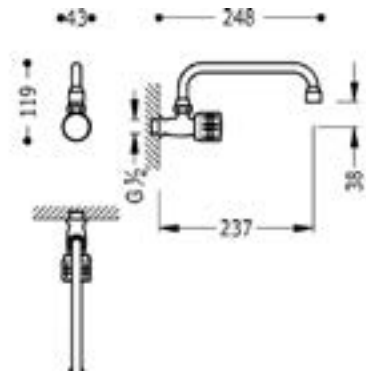

Lavadero frontal

TRÉS

Código	Acabado	PVP
GTRES028	Cromo	38,50€

Ref. 123506