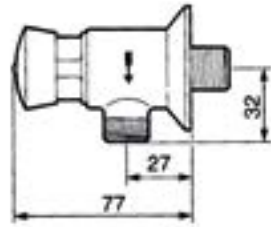

Urinario temporizado

Código	Acabado	PVP
GPR00013	Cromo	67,80€
GPR00014	Enlace con tuerca Cromo	20,80€

Ref. 31706 y 31932