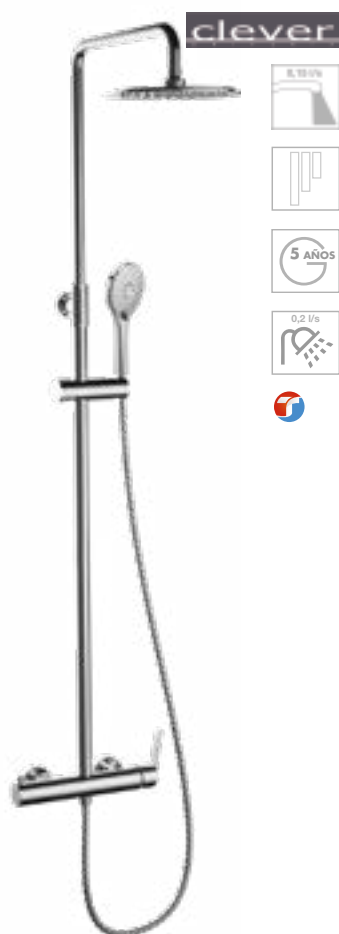

Conjuntos ducha

Código	Acabado	PVP
◻ CLES001	Cromo	359,30€

Ref. 61001