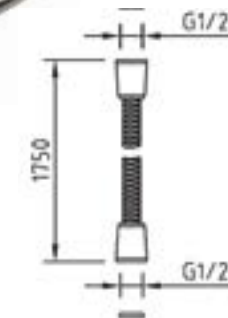

Complementos de ducha

Soportes

clever

Código	Descripción	PVP
Ⓟ GTRDU0074	Orientable	9,50€

Ref. 29963901

clever

Código	Acabado	PVP
Ⓟ GTRDU008	Cromado	7,20€

Ref. 9134848

Complementos de ducha

Flexos ducha

hansgrohe

Código	Longitud	PVP
Ⓟ GHGDU003	Isiflex 1,60 m	32,20€

Ref. 2827600

hansgrohe

Código	Longitud	PVP
Ⓟ GHGDU001	Metaflex 1,60 m	16,69€
Ⓟ GHGDU002	Metaflex 2 m	21,08€

Ref. 28266000, 28264000

clever

Código	Longitud	PVP
Ⓟ CLESD040	Silver Hose 1,75 m	23€

Ref. 98880

lucal

Código	Longitud	PVP
Ⓟ CGRDU025	1,75 - 2,25 m	12,45€

Ref. 2830