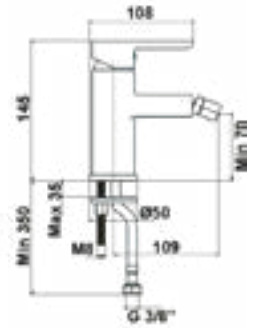

Colecciones

Vogue Xtreme

Lavabo

Ducha

Código	Descripción	PVP	Oferta
Ⓟ CLEVO001	Monomando lavabo	129,80€	A consultar
Ⓟ CLESD0015	Cjto term. ducha	497,10€	

Ref. 61373, 61003

Colecciones

Mena

Lavabo

Código	Descripción	PVP
Ⓟ GALME001	Monomando lavabo	59,90€
Ⓟ GALME004	Monomando bidé	64,70€
Ⓟ GALME006	Monomando ducha	97,10€
Ⓟ GALME008	Monomando bañera	113€

Ref. G3992000, G3992300, G3992500, G3992700

gala

Bidé

Ducha

Bañera