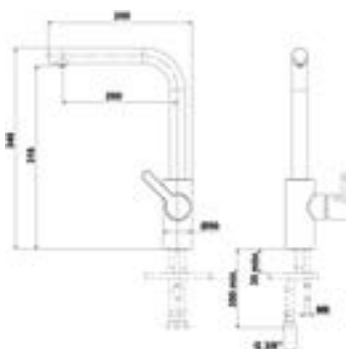

## Vertical monomando

clever

Con caño giratorio

Código	Acabado	PVP
<b>D</b> CLEPA035	Cromado	79,10€

Ref. 60549

gala

Con caño giratorio

Código	Acabado	PVP
<b>D</b> GALME013	Cromado	155€