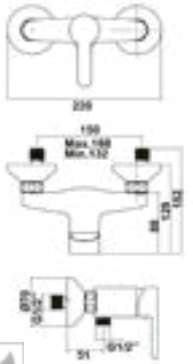

Colecciones

Vogue Xtreme

Lavabo

Ducha

Código	Descripción	PVP	Oferta
Ⓟ CLEVO001	Monomando lavabo	129,80€	A consultar
Ⓟ CLESD0015	Cjto term. ducha	497,10€	

Ref. 61373, 61003

Colecciones

Mena

Lavabo

Código	Descripción	PVP
Ⓟ GALME001	Monomando lavabo	59,90€
Ⓟ GALME004	Monomando bidé	64,70€
Ⓟ GALME006	Monomando ducha	97,10€
Ⓟ GALME008	Monomando bañera	113€

Ref. G3992000, G3992300, G3992500, G3992700

gala

Bidé

Ducha

Bañera