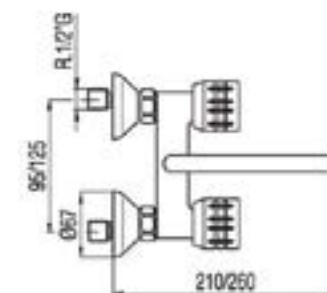

Con caño giratorio

Código	Acabado	PVP
Ⓟ GTRGC008	Cromado	72,50€

Ref. 123215

TRES