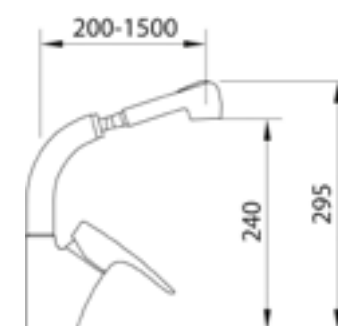

clever

Con caño giratorio, ducha extraíble, 2 tipos de chorro

Código	Acabado	PVP
CLECO007	Cromado	138,70€

Ref. 61129