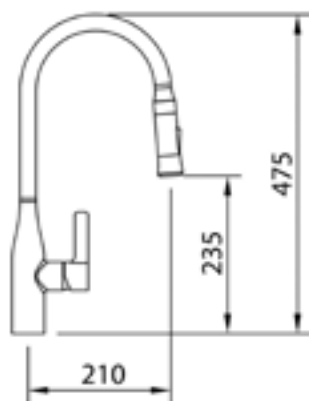

## Extraíbles monomando

TRÉS

Con caño giratorio, ducha extraíble, 2 tipos de chorro

Código	Acabado	PVP
GTRGC017	Cromado	265€

Ref. 162438

clever

De ducha extraíble, 2 tipos de chorro

Código	Acabado	PVP
CLECO001	Cromado	207,20€