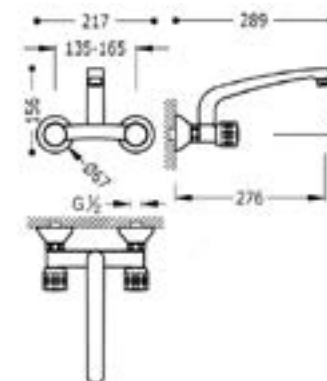

## Pared convencional

Con caño giratorio

Código	Acabado	PVP
Ⓟ GTRGC008	Cromado	72,50€

Ref. 123215

TRES

Con caño giratorio

Código	Acabado	PVP
Ⓟ GTRGC022	Cromado	115€

Ref. 172420