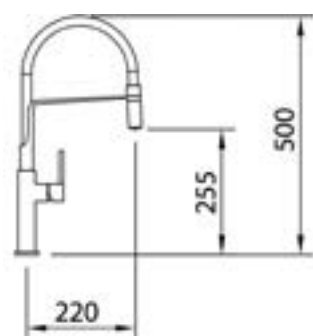

Vertical monomando

Con caño giratorio, ducha extraíble

Código	Acabado	PVP
CLECO006	Cromado	176€

Ref. 60143