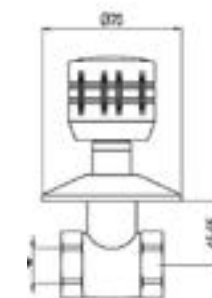

Lavadero frontal

TRES

Código	Acabado	PVP
① GTRES024	Cromo	24€
① GTRGC011	Cromo	35€

Ref. 123500F, 123520F