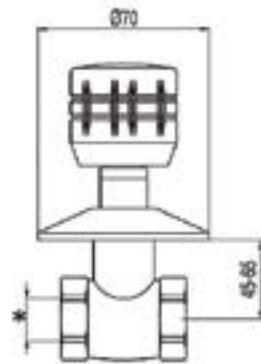

## Lavadero horizontal

TRÉS

Código	Acabado	PVP
GTRBT010	Cromo	24€

Ref. 21552001

TRÉS

Código	Acabado	PVP
GTRGC014	Cromo	38,50€

Ref. 123505

TRÉS