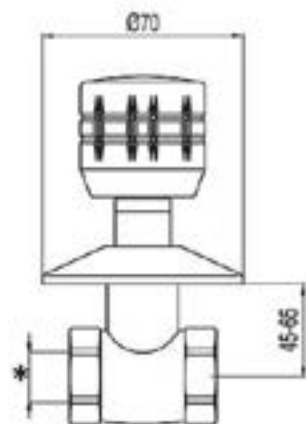

## Especiales monomando

TRÉS

Código	Acabado	PVP
GTRCO004	Medical	190€

273 mm distancia a pared.  
Ref. 17231811

TRÉS

Código	Acabado	PVP
GTRES024	Cromo	24€

Ref.123500F

TRÉS