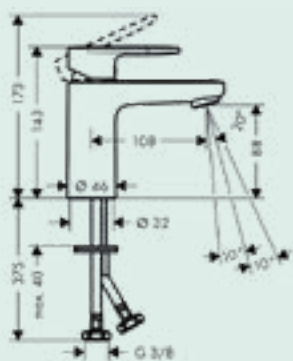

Colecciones

Vernis blend

Lavabo

hansgrohe