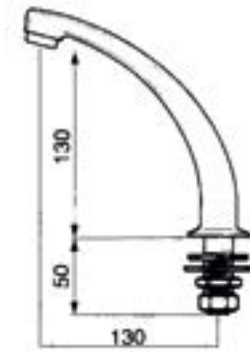

Caño encimera

Código	Acabado	PVP
Ⓛ GPR00021	Cromo	59€

Ref. 30202