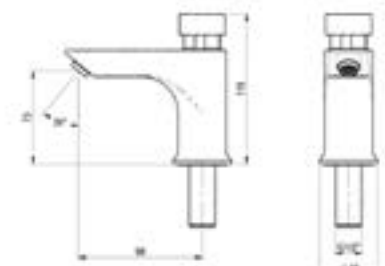

Código	Acabado	PVP
Ⓟ GPR000032	Cromo	72,20€

Ref. 26601