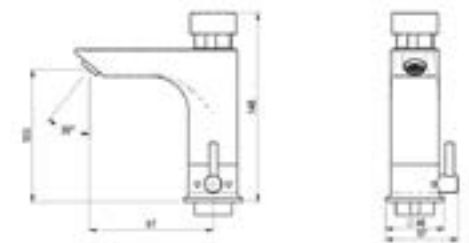

Código	Acabado	PVP
GTRCO001	Cromo para lavacabezas de peluquería	124€

Ref. 172450

Lavabo electrónico

Mezclador

Código	Acabado	PVP
Ⓟ GPR000038	Cromo	302,50€

Ref. 78100

Lavabo temporizado

Mezclador