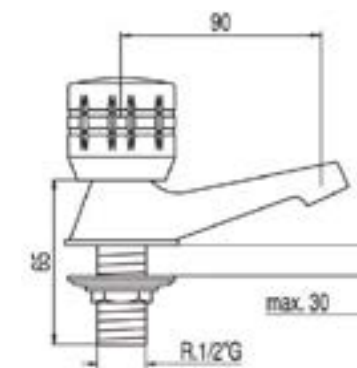

Colecciones

ESE-23

Para lavabo

Código	Descripción	PVP
Ⓛ GTRES003	100F	35€
Ⓛ GTRES0035	100C	35€

Ref. 123100F, 123100C