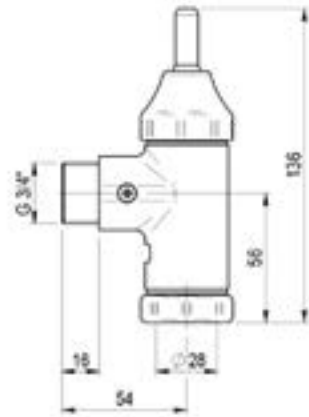

Código	Acabado	PVP
GPR00016	Cromo	103,30€

Ref. 14900

Código	Acabado	PVP
GPR000181	Cromo	59,10€

Ref. 47250