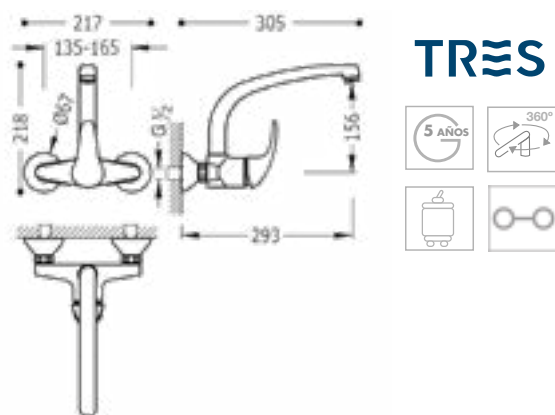

## Pared convencional

Con caño giratorio

Código	Acabado	PVP
Ⓟ GTRGC008	Cromado	72,50€

Ref. 123215

TRES

Con caño giratorio

Código	Acabado	PVP
Ⓟ GTRGC022	Cromado	115€

Ref. 172420