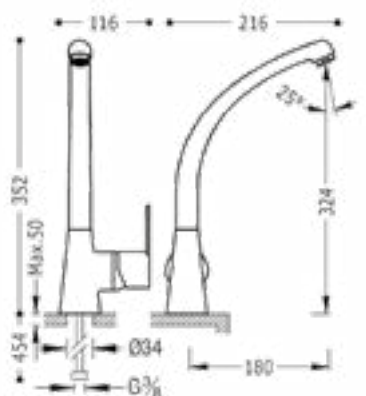

TRÉS

Con caño giratorio

Código	Acabado	PVP
Ⓟ GTRGC002	Cromado	99,40€

Ref. 1744702