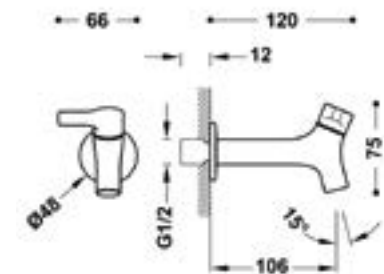

## Lavadero horizontal

TRÉS

Código	Acabado	PVP
GTRBT010	Cromo	24€

Ref. 21552001

TRÉS

Código	Acabado	PVP
GTRGC014	Cromo	38,50€

Ref. 123505

TRÉS