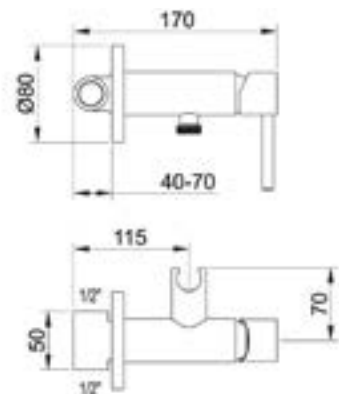

Higiénico

clever

Código	Acabado	PVP
① CLE00002	Cromado	93,30€

Ref. 61117

clever