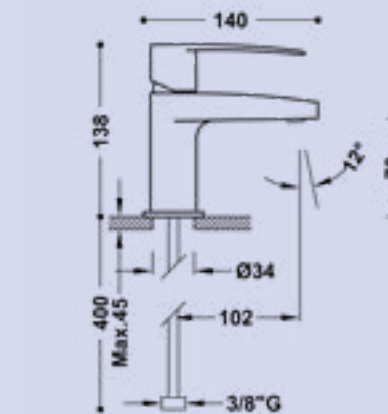

Colecciones

Vernis blend

Lavabo

hansgrohe

Bidé

Bañera

Ducha

Código	Descripción	PVP

GHGVE023	Monomando bidé	82,20€

GHGVE009	Monomando lavabo	89,50€

GHGVE027	Monomando bañera	108,70€

GHGVE042	Monomando ducha	85,90€

GHGVE071	Showerpipes 200 1jet con termostato	427,20€

Ref. 71580000, 71440000, 71640000

Colecciones

Flat-tres

TRES

Lavabo

Bidé

Ducha

Bañera

Código	Descripción	PVP

GTRFL001	Monomando lavabo	87€

GTRFL003	Monomando bidé	90€

GTRFL005	Monomando ducha	125

GTRFL006	Monomando bañera	145€

Ref. 20410301, 20412001, 20416701, 20417001