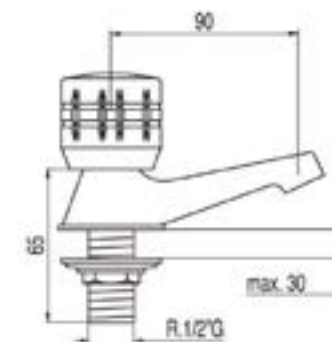

ESE-23

Para bidé

Código	Descripción	PVP
Ⓛ GTRES009	125F	39€
Ⓛ GTRES0095	125C	39€

Ref. 123125F, 123125C