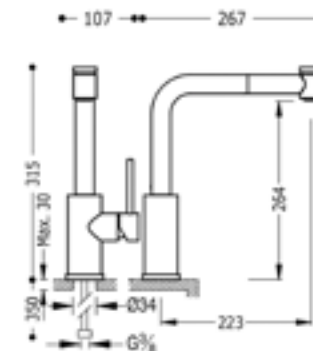

Extraíbles monomando

TRÉS

Con caño giratorio, ducha extraíble, 2 tipos de chorro

Código	Acabado	PVP
GTRGC017	Cromado	265€

Ref. 162438