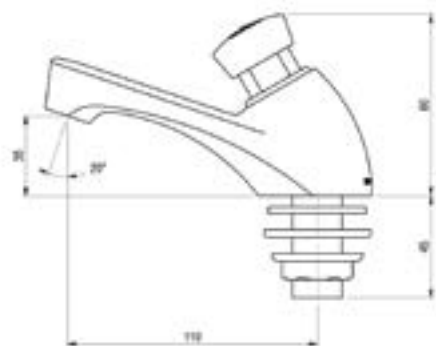

Código	Acabado	PVP
Ⓟ GPR000034	Cromo	210,60€

Ref. 26032

Código	Acabado	PVP
Ⓟ GPR000036	Cromo	197,04€

Ref. 78000

Código	Acabado	PVP
Ⓟ GPR000032	Cromo	72,20€

Ref. 26601

Lavabo temporizado

PRESTO