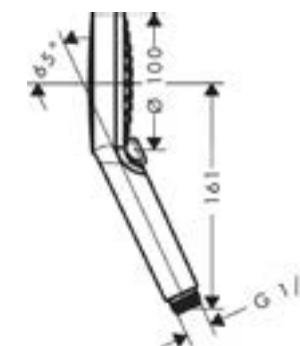

hansgrohe

Funciones: lluvia,
lluvia intensa.