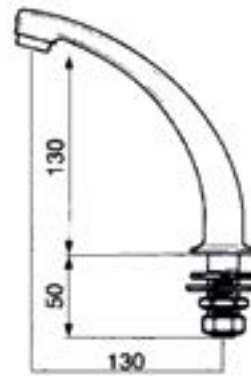

Caño encimera

Código	Acabado	PVP
Ⓛ GPR00020	Cromo	51,70€

Ref. 30302