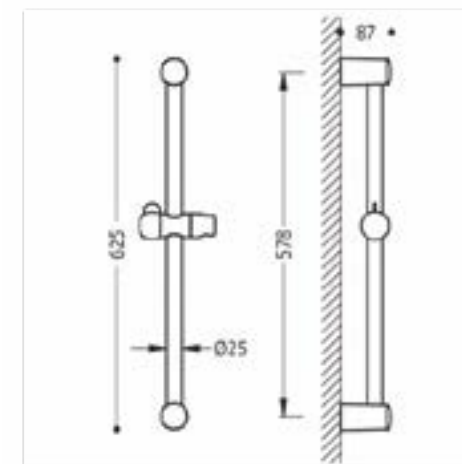

Complementos de ducha

Barra deslizante

Código	Acabado	PVP
GTRDU0024	Luxus Ø25 x 578 mm	62€

Ref. 134835

TRES

comercial@daunis.es

www.daunis.es

93 745 74 00