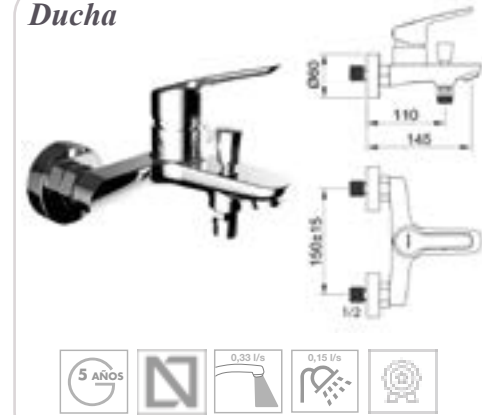

Colecciones

Base tres

Lavabo

Bidé

Ducha

Bañera

Código	Descripción	PVP
Ⓛ GTRBT001	Monomando lavabo	51€
Ⓛ GTRBT002	Monomando bidé	54€
Ⓛ GTRBT003	Monomando ducha	84€
Ⓛ GTRBT004	Monomando bañera	99€

Ref. 21510303, 21512010, 21516710, 21517010

Colecciones

Panam evo elegance

Lavabo

Código	Descripción	PVP
Ⓛ CLEPA030	Monomando lavabo	56€
Ⓛ CLEPA031	Monomando lavabo	65,80€
Ⓛ CLEPA032	Monomando bidé	56€
Ⓛ CLEPA034	Monomando ducha	74,70€
Ⓛ CLEPA033	Monomando bañera	90,70€

Ref. 60535, 60538, 60541, 60544, 60546

Bidé

Ducha

Bañera