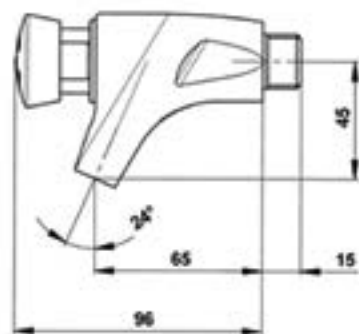

Código	Acabado	PVP
GPR00003	Cromo	74,80€

Ref. 34601

Pedales

Ver foto en color

PRESTO

Código	Acabado	PVP
GPR000035	Cromo	242,90€

Ref. 23630

PRESTO