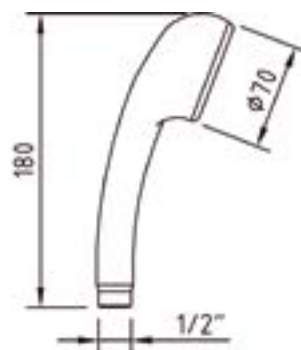

## Teleduchas

Funciones: lluvia,  
niebla, espuma, spray  
y masaje.

clever

Código	Acabado	PVP
CLESD030	Abs Ø100 Tanganyka	28,90€

Ref. 97994

clever

Funciones: Normal

Código	Descripción	PVP
CLESD032	Abs Ø70 S12	8,20€