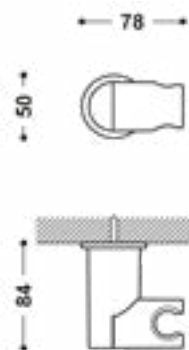

Complementos de ducha

Soportes

clever

Código	Descripción	PVP
Ⓟ GTRDU0074	Orientable	9,50€

Ref. 29963901

clever